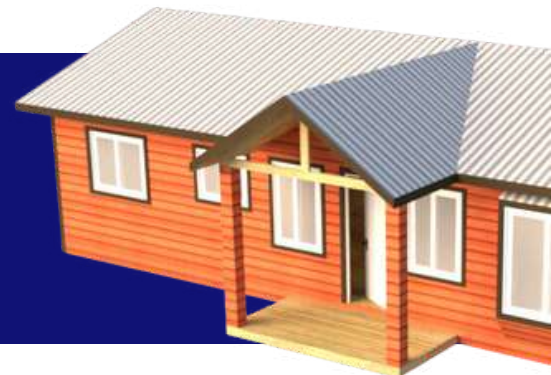

TERRAZA

- 2x4x3,20m Piso terraza y escala
- Tornillos torx 100mm
- OSB 9,5mm
- 2x5x3,20 Impregnado
- Tornillos torx 180mm

$257.000