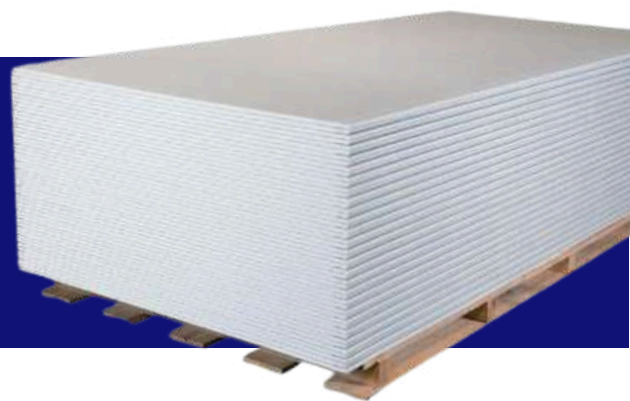

REVESTIMIENTO INTERIOR

- Muros yeso cartón 10mm
- Cielos yeso cartón 10mm
- Zonas húmedas fibrocemento 6mm*
- Tornillos 6x1 5/8 zincado

$764.000

REVESTIMIENTO EXTERIOR

- Siding fibrocemento
- Tornillo 6x1
- Filtro 15/40
- Cámara de aire perimetral
- Tornillo 4x8